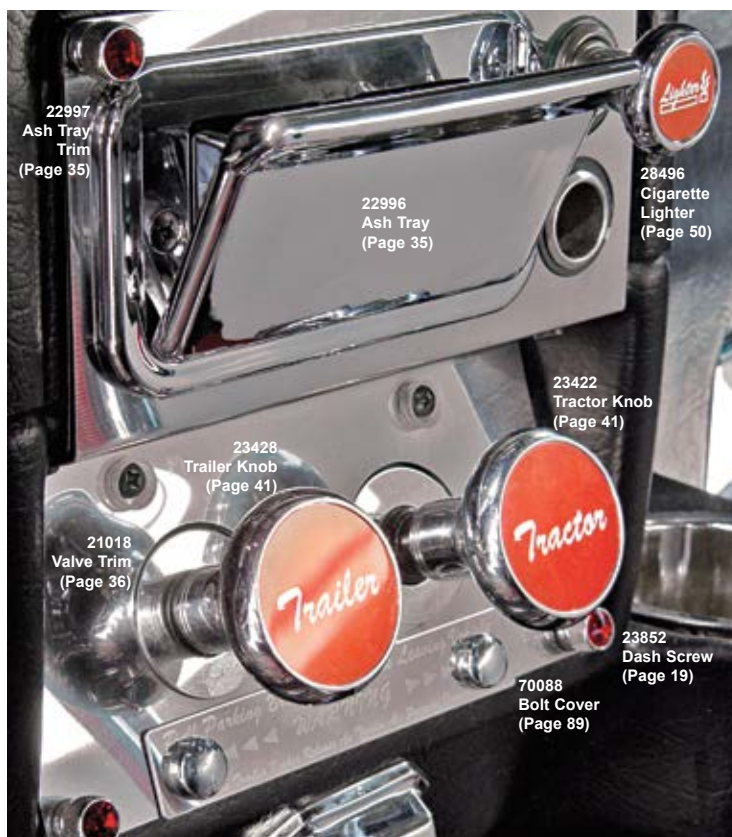

40016
Switch Extension
(Page 9)

22997
Ash Tray
Trim
(Page 35)

22996
Ash Tray
(Page 35)

28496
Cigarette
Lighter
(Page 50)

23422
Tractor Knob
(Page 41)

23428
Trailer Knob
(Page 41)

21018
Valve Trim
(Page 36)

23852
Dash Screw
(Page 19)

70088
Bolt Cover
(Page 89)