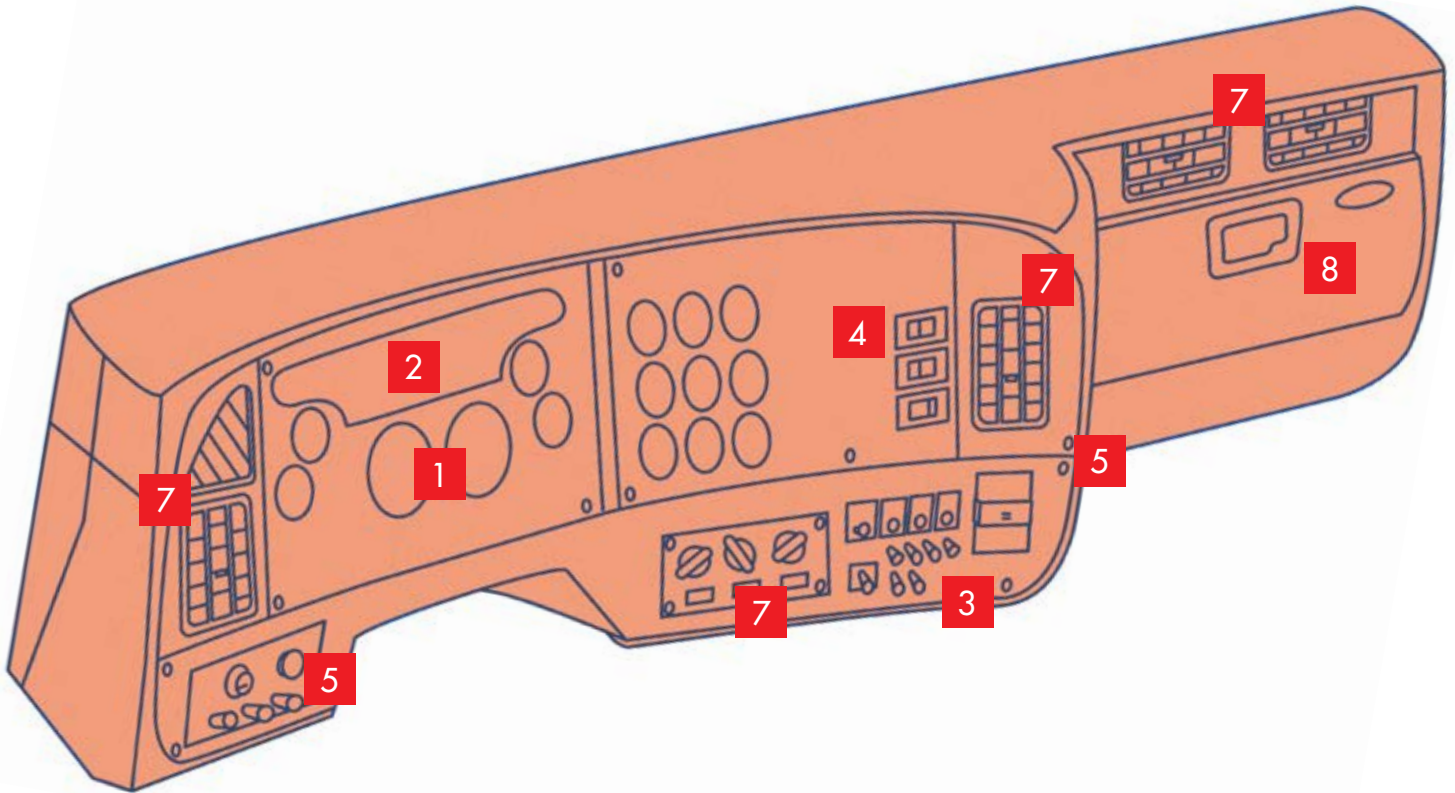

DASH ACCESSORIES

1	Gauge Cover..... 2
	Gauge Plate..... 5

2	Instrument Cover..... 6
	Face Nut..... 8

3	Toggle Switch Extension..... 9
	Switch Label Cover..... 11
	Switch Nut Cover..... 11
	Switch Plates..... 12

4	Rocker Switch Trim..... 13
	Switch Cover..... 13
	Switch Guard..... 14
	Rocker Switch Cover..... 15

5	Dash Screw..... 19
	Dash Knob..... 21

6	Radio Knob..... 32

7	A/C Vent..... 29
	A/C Plate..... 30
	A/C Trim..... 30
	A/C Knob..... 31

8	Glove Box Cover..... 33
	Latch Trim..... 33
	Knob Cover..... 33